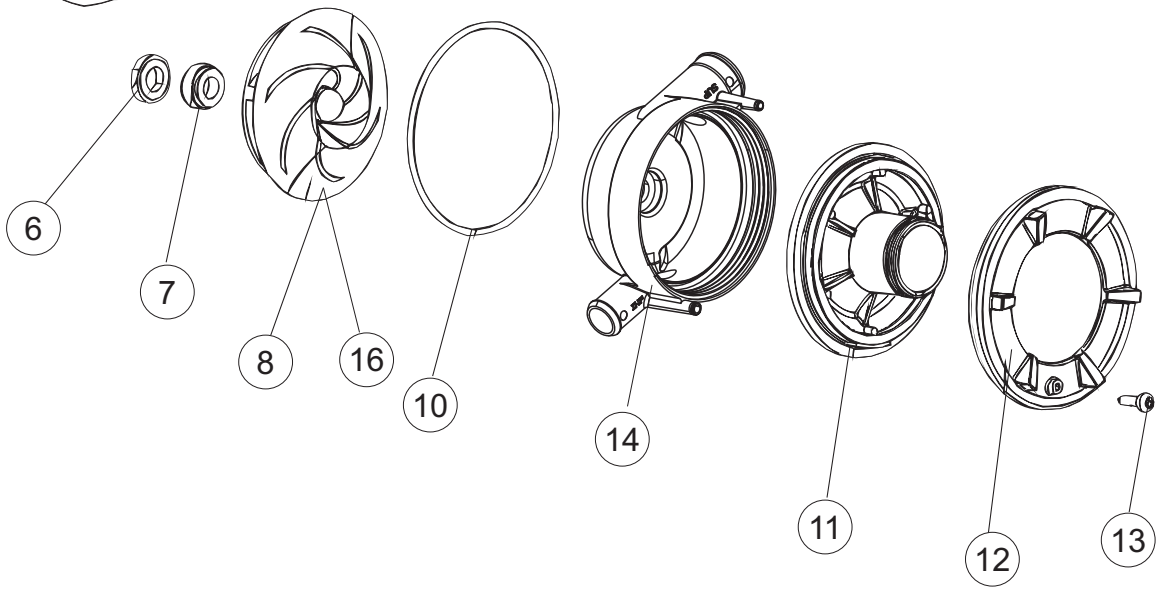

(*) Recommended spare part.

Page	Spare part position	Spare part code no.	Old code number	Description	U.m.
1	1	004343		COVER	NR
1	2	022159		BACK PANEL	NR
1	3	035113		SUPPORT BRACKET	NR
1	4	437081		DOOR GASKET 50/505	NR
1	5	994012		DOOR LOCK FOR DISHWASHERS	NR
1	6	417041		DOOR CLOSING CONTACT BETA 50 (S6198)	NR
1	7	307003		NUT OF TOP DOOR-STOP BAR	NR
1	8	029728		DOOR,	NR
1	9	325066		DOOR CLOSURE STAKE FOR GLASSWASHERS	NR
1	10	311019		DOOR HINGE D18/G25 (S6662)	NR
1	11	325036		PIVOT	NR
1	12	304021		DOOR TIE ROD FOR DISHWASHER (S6323)	NR
1	13	035112		WIRING PANEL	NR
1	14	012338		FRONT PANEL	NR
1	15	030195		UNDERPROTECTION FOR BASIS OF GLASS- WASHER	NR
1	16	040123		BASE FRAME LA500	NR
1	17	461019		HEXAGONAL FOOT ADJUSTABLE FOR DISHWASHER	NR
1	18	480153		PLUG	NR
1	19	459006		CHOCK D INT 9 EST 16	NR
1	20	459004		DRAIN PUMP CHOCK	NR
2	1	224031		PRESSURE SWITCH	NR
2	4	143235		PIPE	MT
2	5	220011		TERMINAL BLOCK	NR
2	6	299040		PLUG SCHUCKO 90- CABLE 1=2,5 MT	NR
2	7	459005		CABLE-RETAINER	NR
2	8	74169		HEATING ELEMENT 2100W 230V	NR
2	9	437086		PACKING OF THE TANK RESISTANCE	NR
2	10	236047		SAFETY TANK THERMOSTAT 95C	NR
2	11	236061		THERMOSTAT 127	NR
2	12	456002		O-RING	NR
2	13	230116		BOILER HEATING ELEMENT	NR
2	14	69870		BOILER HEATING ELEMENT PROTECTION	NR